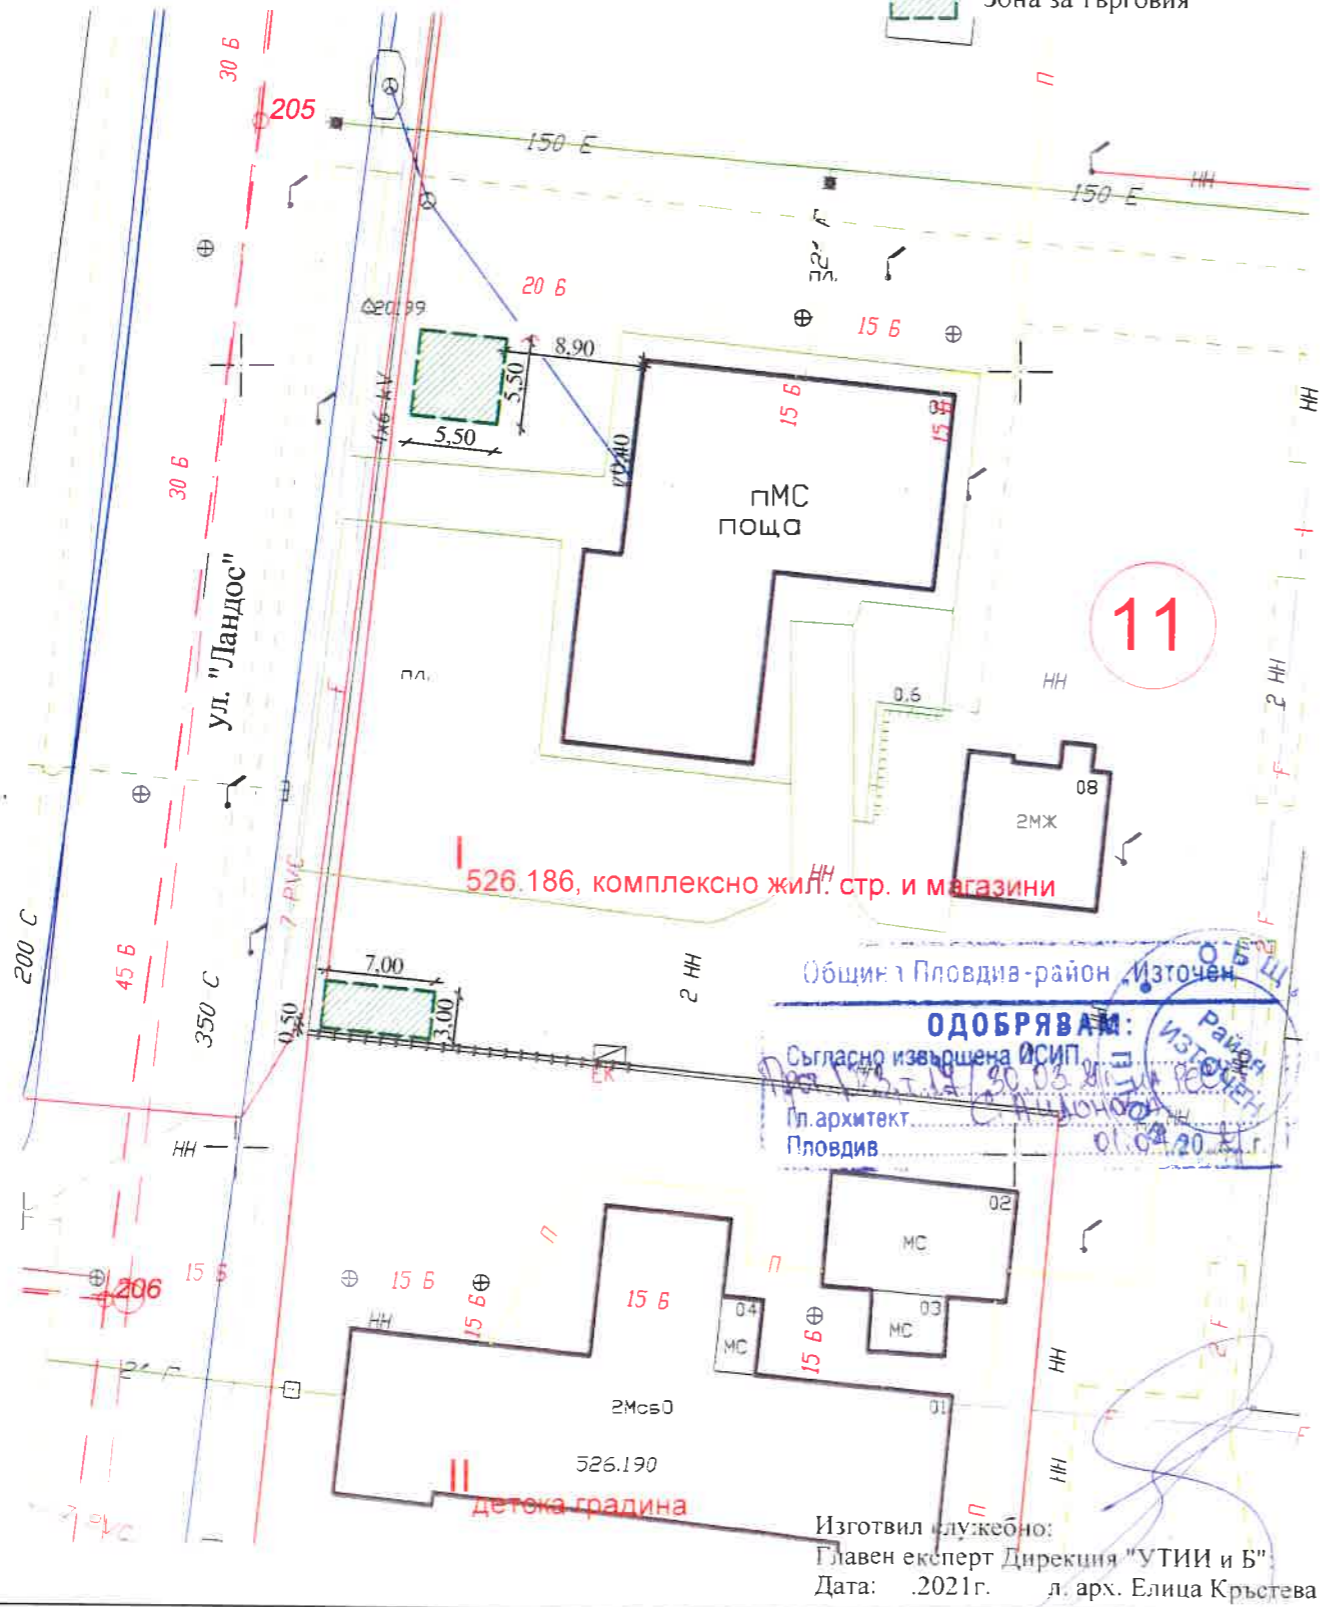

ЗОНА ЗА ТЪРГОВИЯ
МЕСТОНАХОЖДЕНИЕ: УПИ I- 526.186 комплексно
 жилищно строителство и магазини, кв. 11 нов по
 действащия регулационен план на кв. "Изгрев", гр.
 Пловдив, ПИ с идентификатор 56784.526.270 по КК и КР
 на гр. Пловдив
 М 1:500

ЛЕГЕНДА:

 Зона за търговия

СХЕМА ЗА РАЗПОЛАГАНЕ НА СПО
за търговия и услуги
МЕСТОНАХОЖДЕНИЕ: УПИ I- 526.186
 комплексно жилищно строителство и магазини, кв. 11
 нов по действащия регулационен план на кв.
 "Изгрев", гр. Пловдив, ПИ с идентификатор
 56784.526.270 по КК и КР на гр. Пловдив
 М 1:500

ЛЕГЕНДА:

 Зона за търговия
 СПО 1 с площ: 16.80 кв.м.
 СПО 2 с площ: 14.90 кв.м