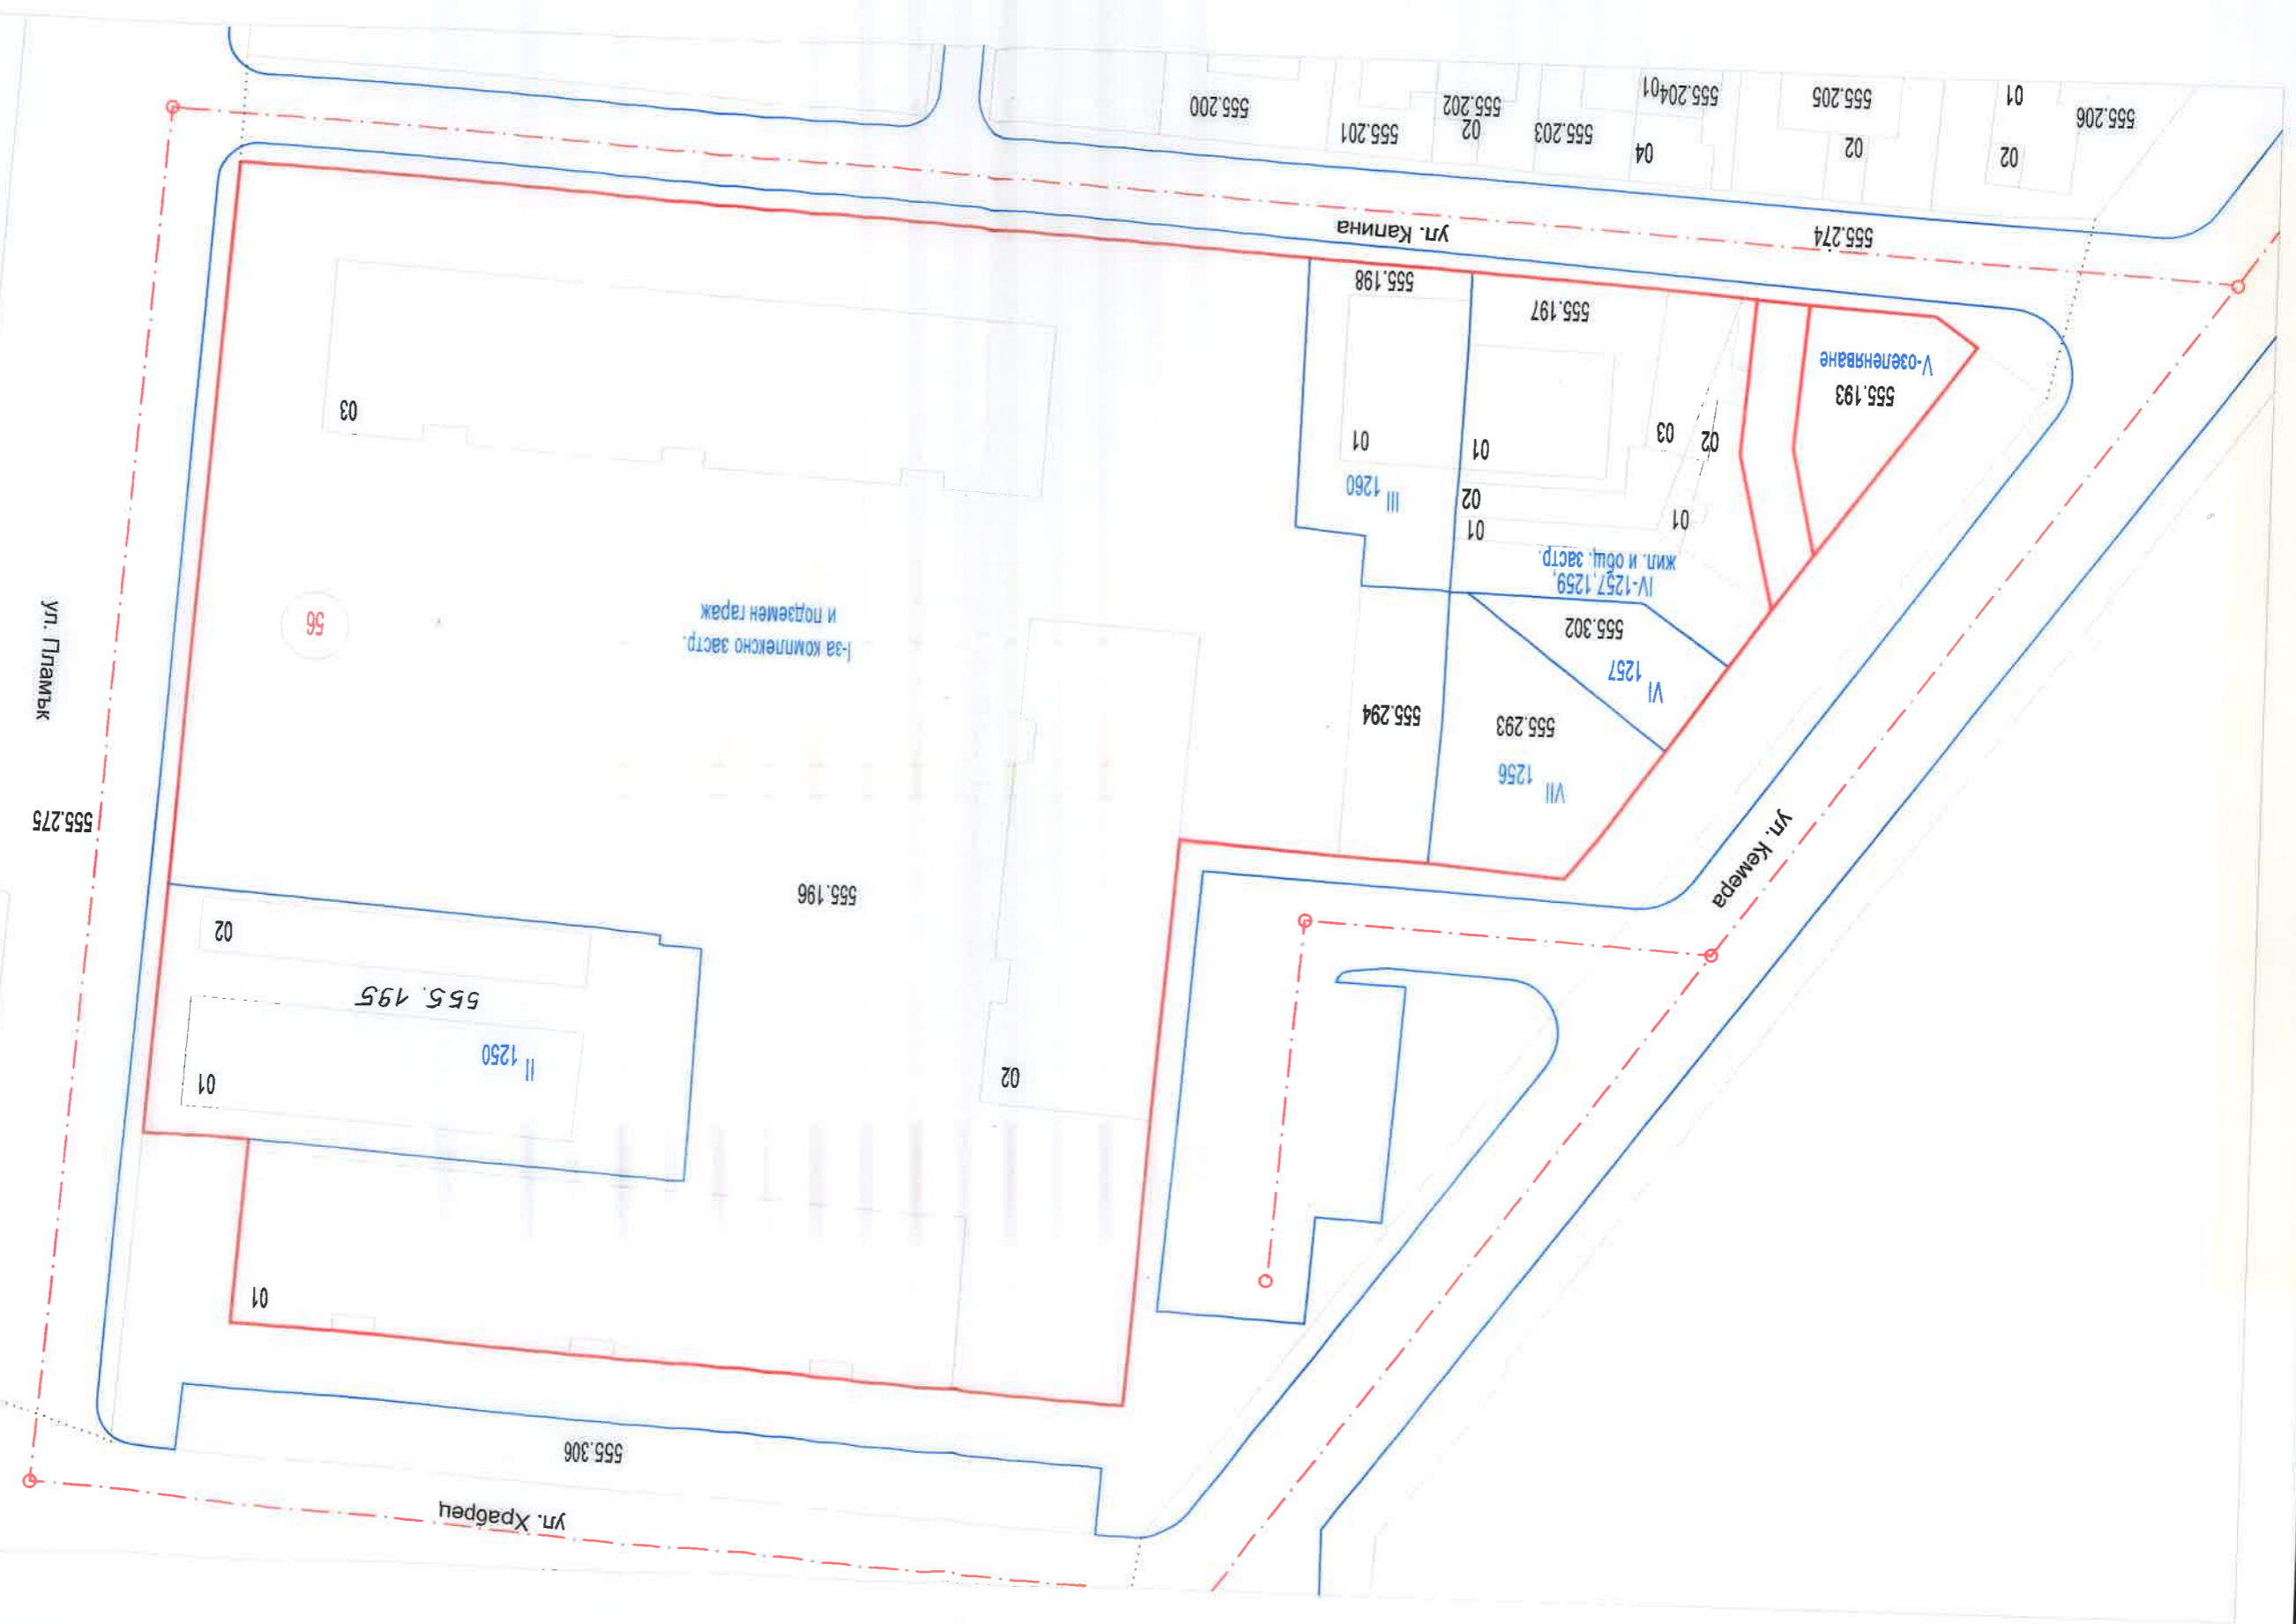

Комбинирано извлечение от действащата кадастрална карта на тр. Пловдив
и кв. 56 по плана на кв. "Дружба",
одобрен със Заповед N ОА-1738/07.09.1993 г. и Заповед N ОА-234/12.02.2007 г.
M 1:500

555.206